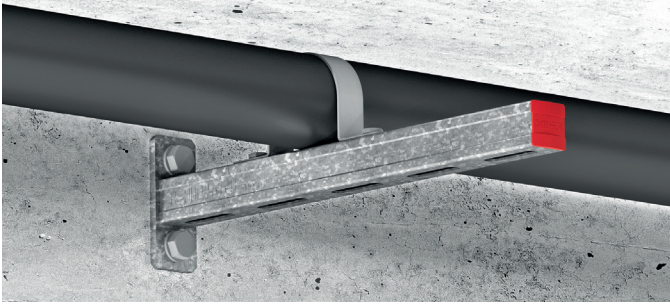

Flachbandschelle MP-US OC

Rohrschellen mit Aussenbeschichtung für universelle Rohranwendungen

Anwendungen

- Universelle Rohrbefestigung bis 12"
- Einpunktbefestigung für Sprinkleranwendungen
- Installation ungedämmter Rohre im Industriefeld

Vorteile

- Geeignet für hängende oder stehende Installationsanwendungen
- Zur Verwendung mit offenen Schienenprofilen, geschlossenen Trägern und Konsolenarmen
- Zugelassen für Sprinkleranwendungen nach VdS
- Zugelassen für Sprinkleranwendungen nach UL/NFPA
- Zugelassen für Sprinkleranwendungen nach FM