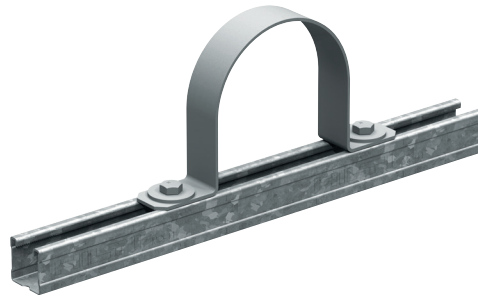

Flachbandschelle MP-US OC

Rohrschellen mit Aussenbeschichtung für universelle Rohranwendungen

Anwendungen

- Universelle Rohrbefestigung bis 12"
- Einpunktbefestigung für Sprinkleranwendungen
- Installation ungedämmter Rohre im Industriefeld

Vorteile

- Geeignet für hängende oder stehende Installationsanwendungen
- Zur Verwendung mit offenen Schienenprofilen, geschlossenen Trägern und Konsolenarmen
- Zugelassen für Sprinkleranwendungen nach VdS
- Zugelassen für Sprinkleranwendungen nach UL/NFPA
- Zugelassen für Sprinkleranwendungen nach FM