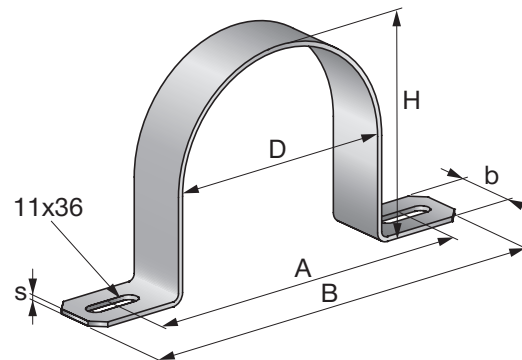

Technische Daten

Werkstoffzusammensetzung	DX51D-ZM300 – EN 10346:2015
Untergrundmaterial	Stahl, Beton, Holz
Dämmung	ohne
Oberfläche	Zink-Magnesium-Beschichtung
Zulassung	VdS, UL/NFPA, FM

Bestellbezeichnung	Nominale Rohrgröße (britisch)	Durchmesser D	A	B	H	b	s	Verfügbar in	Verpackt zu	Artikelnummer
MP-US 18 3/8" OC	3/8 in	19,6 mm	80,6 mm	129 mm	16 mm	30 mm	2,5 mm	A, CH, D	40 Stk	2288314
MP-US 22 1/2" OC	1/2 in	23,7 mm	84,7 mm	133 mm	20 mm	30 mm	2,5 mm	A, CH, D	40 Stk	2288315
MP-US 28 3/4" OC	3/4 in	29,3 mm	90,3 mm	138 mm	25 mm	30 mm	2,5 mm	A, CH, D	40 Stk	2288316
MP-US 34 1" OC	1 in	36,1 mm	97,1 mm	145 mm	32 mm	30 mm	2,5 mm	A, CH, D	20 Stk	2288317
MP-US 43 1-1/4" OC	1-1/4 in	44,8 mm	105,8 mm	154 mm	41 mm	30 mm	2,5 mm	A, CH, D	20 Stk	2288318
MP-US 49 1-1/2" OC	1-1/2 in	51,1 mm	112,1 mm	160 mm	46 mm	30 mm	2,5 mm	A, CH, D	20 Stk	2288319
MP-US 61 2" OC	2 in	63,1 mm	124,1 mm	172 mm	58 mm	30 mm	2,5 mm	A, CH, D	20 Stk	2288370
MP-US 77 2-1/2" OC	2-1/2 in	78,9 mm	139,9 mm	188 mm	74 mm	30 mm	2,5 mm	A, CH, D	10 Stk	2288371
MP-US 90 3" OC	3 in	91,7 mm	152,7 mm	201 mm	87 mm	30 mm	2,5 mm	A, CH, D	10 Stk	2288372
MP-US 102 3-1/2" OC	3-1/2 in	104,4 mm	175,4 mm	230 mm	99 mm	40 mm	3 mm	A, CH, D	10 Stk	2288373
MP-US 108 4" OC	4 in	110,8 mm	181,1 mm	237 mm	106 mm	40 mm	3 mm	A, CH, D	10 Stk	2288769
MP-US 115 4" OC	4 in	117,9 mm	188,9 mm	244 mm	112 mm	40 mm	3 mm	A, CH, D	10 Stk	2288374
MP-US 133 OC		136,6 mm	207,6 mm	263 mm	131 mm	40 mm	3 mm	A, CH, D	10 Stk	2288768
MP-US 139 5" OC	5 in	143,4 mm	214,4 mm	269 mm	138 mm	40 mm	3 mm	A, CH, D	10 Stk	2288950
MP-US 159 6" OC	6 in	162,6 mm	243,6 mm	299 mm	157 mm	40 mm	3 mm	A, CH, D	2 Stk	2288951
MP-US 169 6" OC	6 in	171,9 mm	252,9 mm	308 mm	166 mm	40 mm	3 mm	A, CH, D	2 Stk	2288376
MP-US 221 8" OC	8 in	223,5 mm	314,5 mm	370 mm	217 mm	40 mm	3 mm	A, CH, D	2 Stk	2288377
MP-US 275 10" OC	10 in	277,4 mm	379,4 mm	443 mm	270 mm	50 mm	3 mm	A, CH, D	2 Stk	2288378
MP-US 326 12" OC	12 in	328,3 mm	430,3 mm	494 mm	321 mm	50 mm	3 mm	A, CH, D	2 Stk	2288379