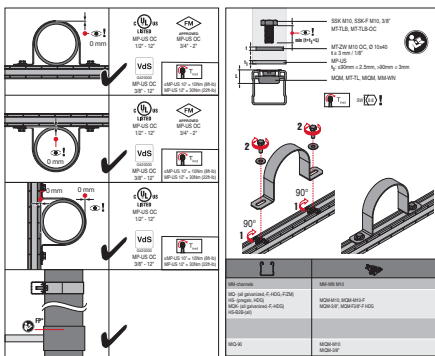

Technische Daten

Werkstoffzusammensetzung	DX51D-ZM300 – EN 10346:2015
Untergrundmaterial	Stahl, Beton, Holz
Dämmung	ohne
Oberfläche	Zink-Magnesium-Beschichtung
Zulassung	VdS, UL/NFPA, FM

Bestellbezeichnung	Nominale Rohrgröße (britisch)	Durchmesser D	A	B	H	b	s	Verfügbar in	Verpackt zu	Artikelnummer
MP-US 18 3/8" OC	3/8 in	19,6 mm	80,6 mm	129 mm	16 mm	30 mm	2,5 mm	A, CH, D	40 Stk	2288314
MP-US 22 1/2" OC	1/2 in	23,7 mm	84,7 mm	133 mm	20 mm	30 mm	2,5 mm	A, CH, D	40 Stk	2288315
MP-US 28 3/4" OC	3/4 in	29,3 mm	90,3 mm	138 mm	25 mm	30 mm	2,5 mm	A, CH, D	40 Stk	2288316
MP-US 34 1" OC	1 in	36,1 mm	97,1 mm	145 mm	32 mm	30 mm	2,5 mm	A, CH, D	20 Stk	2288317
MP-US 43 1-1/4" OC	1-1/4 in	44,8 mm	105,8 mm	154 mm	41 mm	30 mm	2,5 mm	A, CH, D	20 Stk	2288318
MP-US 49 1-1/2" OC	1-1/2 in	51,1 mm	112,1 mm	160 mm	46 mm	30 mm	2,5 mm	A, CH, D	20 Stk	2288319
MP-US 61 2" OC	2 in	63,1 mm	124,1 mm	172 mm	58 mm	30 mm	2,5 mm	A, CH, D	20 Stk	2288370
MP-US 77 2-1/2" OC	2-1/2 in	78,9 mm	139,9 mm	188 mm	74 mm	30 mm	2,5 mm	A, CH, D	10 Stk	2288371
MP-US 90 3" OC	3 in	91,7 mm	152,7 mm	201 mm	87 mm	30 mm	2,5 mm	A, CH, D	10 Stk	2288372
MP-US 102 3-1/2" OC	3-1/2 in	104,4 mm	175,4 mm	230 mm	99 mm	40 mm	3 mm	A, CH, D	10 Stk	2288373
MP-US 108 4" OC	4 in	110,8 mm	181,1 mm	237 mm	106 mm	40 mm	3 mm	A, CH, D	10 Stk	2288769
MP-US 115 4" OC	4 in	117,9 mm	188,9 mm	244 mm	112 mm	40 mm	3 mm	A, CH, D	10 Stk	2288374
MP-US 133 OC		136,6 mm	207,6 mm	263 mm	131 mm	40 mm	3 mm	A, CH, D	10 Stk	2288768
MP-US 139 5" OC	5 in	143,4 mm	214,4 mm	269 mm	138 mm	40 mm	3 mm	A, CH, D	10 Stk	2288950
MP-US 159 6" OC	6 in	162,6 mm	243,6 mm	299 mm	157 mm	40 mm	3 mm	A, CH, D	2 Stk	2288951
MP-US 169 6" OC	6 in	171,9 mm	252,9 mm	308 mm	166 mm	40 mm	3 mm	A, CH, D	2 Stk	2288376
MP-US 221 8" OC	8 in	223,5 mm	314,5 mm	370 mm	217 mm	40 mm	3 mm	A, CH, D	2 Stk	2288377
MP-US 275 10" OC	10 in	277,4 mm	379,4 mm	443 mm	270 mm	50 mm	3 mm	A, CH, D	2 Stk	2288378
MP-US 326 12" OC	12 in	328,3 mm	430,3 mm	494 mm	321 mm	50 mm	3 mm	A, CH, D	2 Stk	2288379