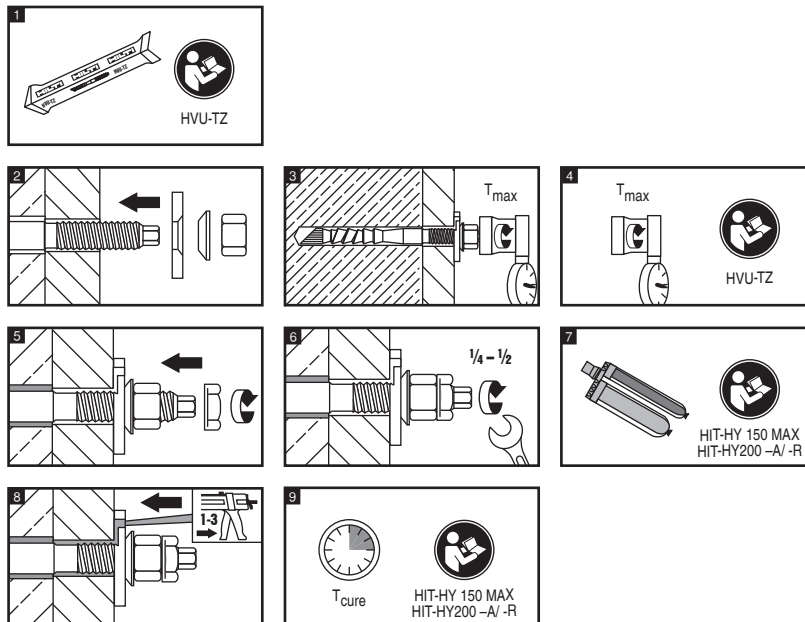

**2 Dynamic/filling set M12
369202**

OPEN - OUVRIER - ABRIR
OPEN for usage information and precautions
Ouvrir pour information et précautions
Abrir para instrucciones de uso y precauciones

Made in Germany
Hilti = trademark of Hilti Corp., Schaan, LI

369193-05.2013

HVU-TZ

HDA-T/HDA-P