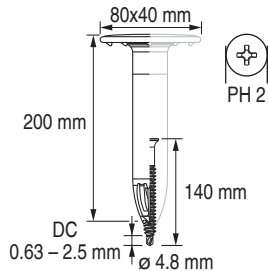

2042592
01.08.2013

S-IDP 4.8C/8040x300 # 2039512

Duplex coated

2042592