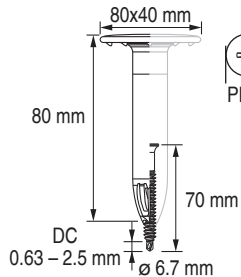

2042599
21.3.2012

S-IDP 6.7C/8040x110 # 2039519

Duplex coated

2042599