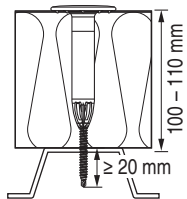

2042599
21.3.2012

S-IDP 6.7C/8040x110 # 2039519

Duplex coated

2042599