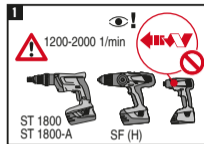

S-MD 51 LSS 5.5x25

2096593

Rostfrei / Inox / Stainless A4

2089483