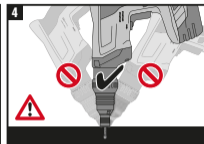

S-MD 51 LSS 5.5x25

2096593

Rostfrei / Inox / Stainless A4

2089483