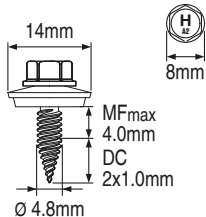

S-MS 41S 4.8x20

2083699

Rostfrei / Inox / Stainless A2

2085014