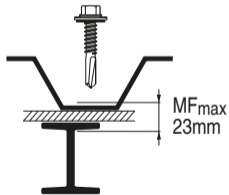

S-MD 55 S 5.5 x 52

290675

Rostfrei / Inox / Stainless A2

2009309