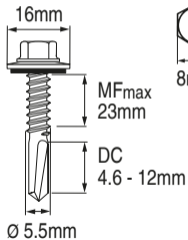

S-MD 55 S 5.5 x 52

290675

Rostfrei / Inox / Stainless A2

2009309