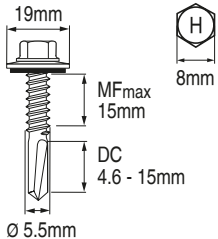

S-MD 65 GZ 5.5x40

2090661

Verzinkt / Zingué / Zinc

2090441