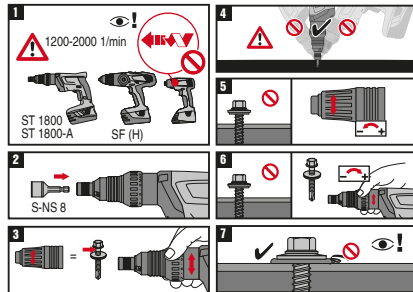

S-MD 65 GZ 5.5x40

2090661

Verzinkt / Zingué / Zinc

2090441