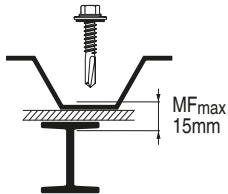

S-MD 65 GZ 5.5x40

2090661

Verzinkt / Zingué / Zinc

2090441