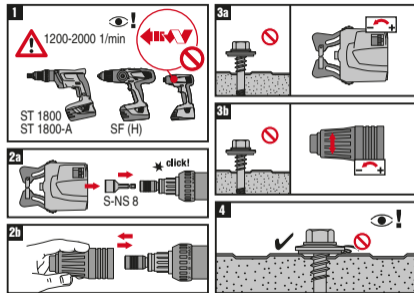

S-CD 55 GS 5.5x88

2109048

Rostfrei / Inox / Stainless A2

2111154