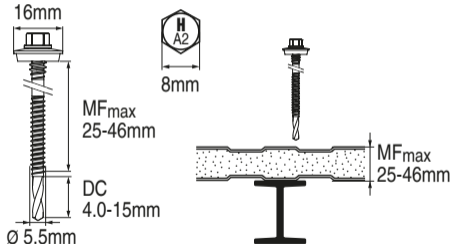

S-CD 55 GS 5.5x88

2109048

Rostfrei / Inox / Stainless A2

2111154