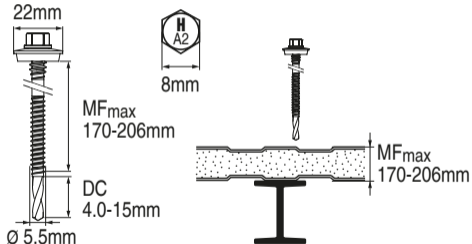

# S-CD 75 GS 5.5x248

# 2109068

Rostfrei / Inox / Stainless A2

2111174