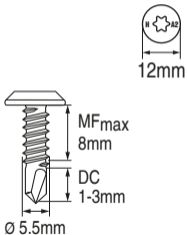

S-MD 01PS 5.5x22

202434

Rostfrei / Inox / Stainless A2

2068792