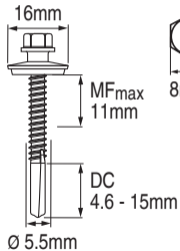

S-MD 55 S 5.5x40

2209960

Rostfrei / Inox / Stainless A2

2213509