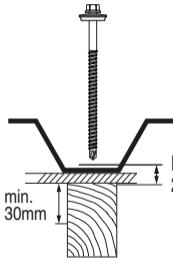

S-MDW51S 6,5x60

2284774

Ø 16mm

8mm

MF_{max}
21mm

min.
30mm

DC
0.4-2mm

Ø 6.5mm

Rostfrei / Inox / Stainless A2

2289602-10.2020